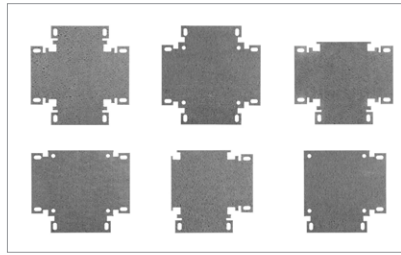

6xPŁYTKY MONTAŻOWE
6x MOUNTING PLATE