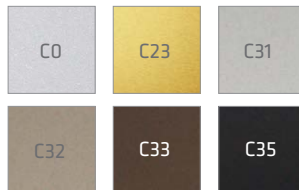

Ein Produkte - mehrere Montagemöglichkeiten  
Schnelle Montage  
Universelle Abmessungen

Gehäuse: pulverbeschichtetes Aluminium  
Farbe des Gehäuses: silber C0

Optionen auf Anfrage:  
5 Gehäusefarben: C23, C31, C32, C33, C35

Un seul produit pour plusieurs options de montage  
Montage rapide  
Dimensions universelles

Le corps: aluminium laqué blanc par poudre  
Couleur de corps: argent C0

Options sur demande:  
5 couleurs au choix: C23, C31, C32, C33, C35

Один светильник, много вариантов монтажа  
Быстрый монтаж  
Универсальные габариты

Корпус: алюминий, покрытый порошковой краской  
Цвет корпуса: серебряный C0

Варианты по запросу:  
Цветовая гамма: C23, C31, C32, C33, C35

6 kolorów oprawy:  
6 colours of the light fitting:

MOŻLIWE FIGURY ŚWIETLNE Z WYKORZYSTANIEM KOSTKI MONTAŻOWEJ / LIGHT FIGURES POSSIBLE TO CREATE BY USING MOUNTING BLOCK

POŁĄCZENIE TYPU L / L - TYPE COMBINATION