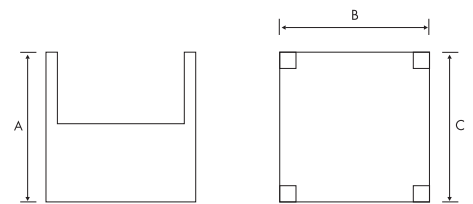

UNIWERSALNA KOSTKA MONTAŻOWA INTEGRA CUBE / CUBE - UNIVERSAL MOUNTING BLOCK

index index	nazwa name	waga netto net weight	wymiary produktu product dimensions A/B/C
531521	INTEGRA CUBE	0.66	80x80x80

6 kolorów oprawy:
6 colours of the light fitting:

MOŻLIWE FIGURY ŚWIETLNE Z WYKORZYSTANIEM KOSTKI MONTAŻOWEJ / LIGHT FIGURES POSSIBLE TO CREATE BY USING MOUNTING BLOCK

POŁĄCZENIE TYPU L / L - TYPE COMBINATION

POŁĄCZENIE TYPU T / T - TYPE COMBINATION

POŁĄCZENIE TYPU X / X - TYPE COMBINATION

PROSTY SYSTEM POŁĄCZENIA PRĄDOWEGO OPRAW / SIMPLE SYSTEM OF ELECTRIC CONNECTION OF THE LIGHT FITTINGS