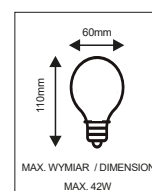

Корпус: пластмасса
Плафон: стекло
Плафон: призматический
Цвет корпуса: белый, серый,
коричневый чёрный

index index	max moc max power	trzonek end cap	rodzaj klosza type of diffuser	kolor colour	waga netto net weight	wymiary produktu product dimensions A/B/C
320170/EU	42W	E27	PRISMATIC		0,52	170/125/115
520174/EU	42W	E27	PRISMATIC		0,52	170/125/115
620171/EU	42W	E27	PRISMATIC		0,52	170/125/115
120176/EU	42W	E27	PRISMATIC		0,52	170/125/115