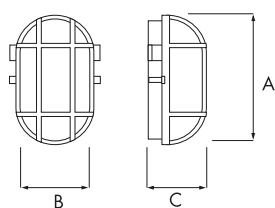

Large gamme de couleurs
Grille de protection
métallique
3 entrées pour en cablage

Le corps: en matière plastique
Diffuseur: en verre
Diffuseur: prismatic
Couleur de corps: blanche,
bronze, noir

Широкая гамма цветов
корпуса
Металлическая защитная
решётка
3 отверстия для проводов

Корпус: пластмасса
Плафон: стекло
Плафон: призматический
Цвет корпуса: белый, серый,
коричневый чёрный

index index	max moc max power	trzonek end cap	rodzaj klosza type of diffuser	kolor colour	waga netto net weight	wymiary produktu product dimensions A/B/C
320170/EU	42W	E27	PRISMATIC		0,52	170/125/115
520174/EU	42W	E27	PRISMATIC		0,52	170/125/115
620171/EU	42W	E27	PRISMATIC		0,52	170/125/115
120176/EU	42W	E27	PRISMATIC		0,52	170/125/115