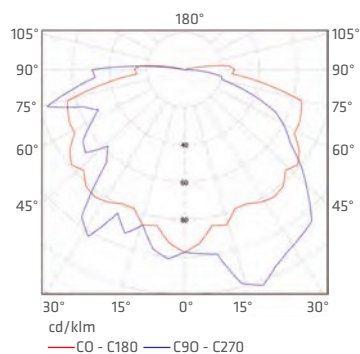

OVAL SIMETAL 60