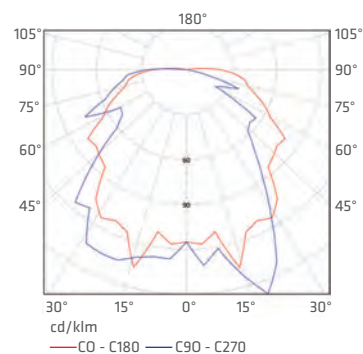

## BRICK

index index	max moc max power	trzonek end cap	rodzaj klosza type of diffuser	waga netto net weight	wymiary produktu product dimensions A/B/C
350009	1x21W	E27	PRISMATIC	0,32	250/120/120

Możliwość stosowania na zewnątrz budynków IP54  
Wysoka odporność na uderzenia IK 08  
Oprawa dedykowana do świetlówek energooszczędnych